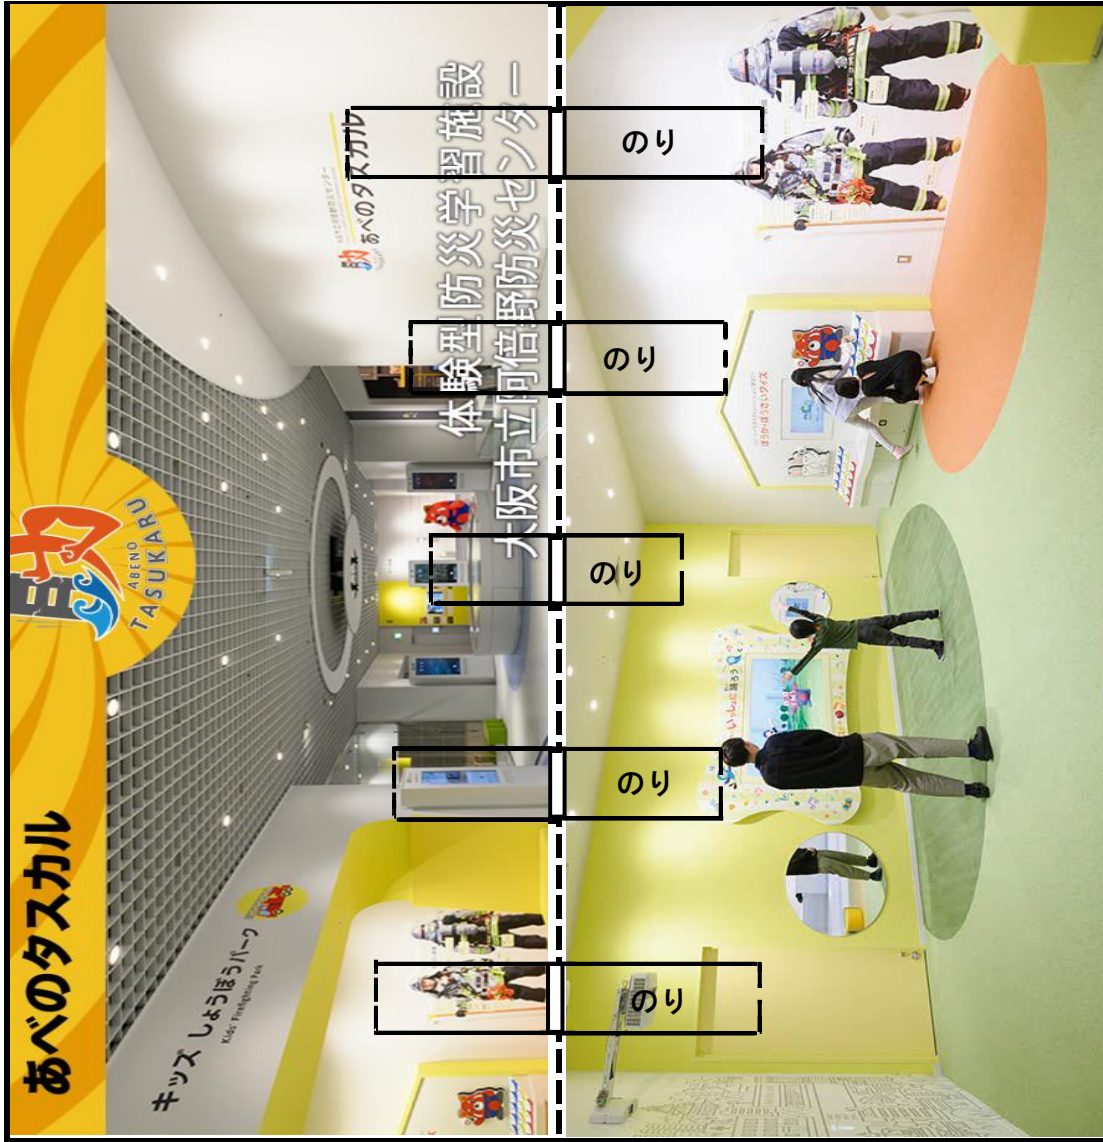

# とびだす『たすけるくん』

『2016.04.OMFD たすける』「あべのタスカールイメージキャラクターレスキューパンダたすける」

『たすけるくん』を切りとる

できあがり

きる

やまおり

たにおり

普通紙でもできますが、厚紙か厚紙に張り付けて作ってください

## 用意するもの

- ・はさみ
- ・カッター
- ・定規
- ・のり
- または両面テープ