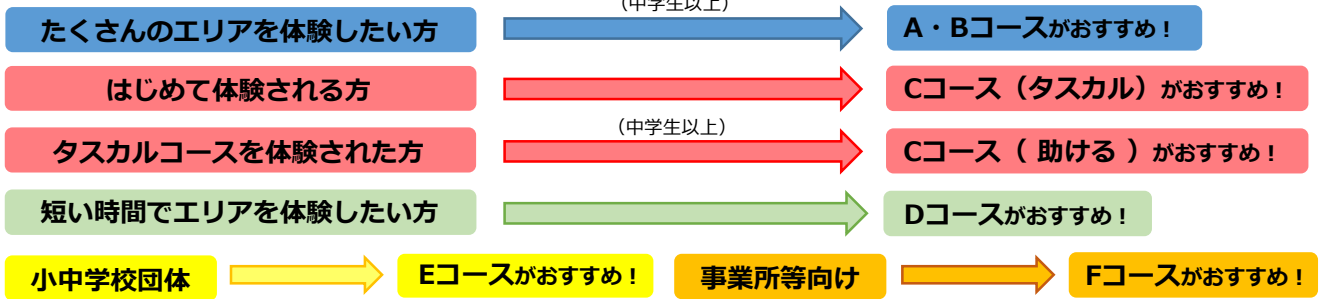

# 体験コース

Aコース 2時間 ※中学生以上	①	②	③	④	⑤	⑥	⑦	⑧	⑨	⑩	⑫	振り返り学習
	おおさか防災情報ステーション	タスカルシアター	減災を学ぶ	消火を学ぶ	煙を学ぶ	津波避難を学ぶ	がれきの街(余震体験)	避難支援を学ぶ	救助を学ぶ	震度7体験	救護を学ぶ	

Bコース 1時間30分 ※中学生以上	I	①	②	③	④	⑤	⑥	⑦	⑧	⑨	⑩	振り返り学習
	II	おおさか防災情報ステーション	タスカルシアター	減災を学ぶ	消火を学ぶ	煙を学ぶ	津波避難を学ぶ	がれきの街(余震体験)	避難支援を学ぶ	救助を学ぶ	救護を学ぶ	震度7体験

※ Bコースは2種類あり、Iは「避難支援を学ぶ・救助を学ぶ」 IIは「救護を学ぶ」を体験していただけます。